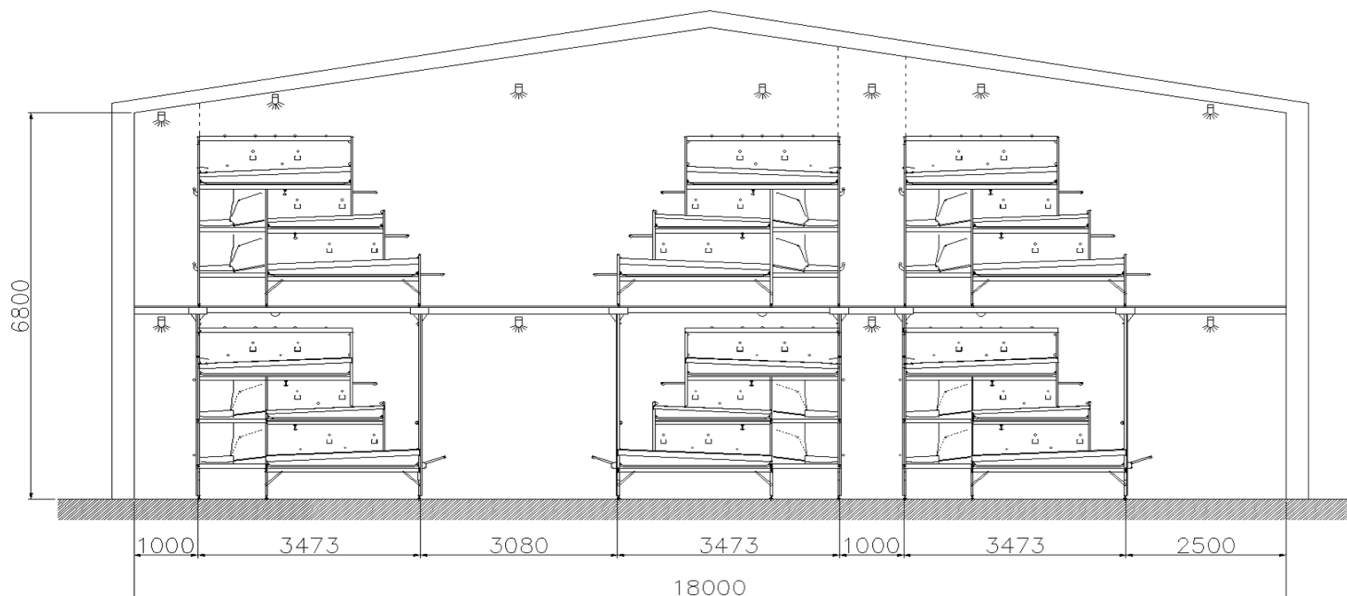

74 m hossz
18 m széles
6.8m ereszmagasság

VLV+
Férőhely: 47 231 tyúk
17.73 tyúk/m²

+15.8%

Piramide+
Férőhely: 54 708 tyúk
20.53 tyúk/m²

MŰSZAKI
MEGOLDÁSOK

LIGHTING SYSTEM

PHOTO-VIDEO

quality you can depend on