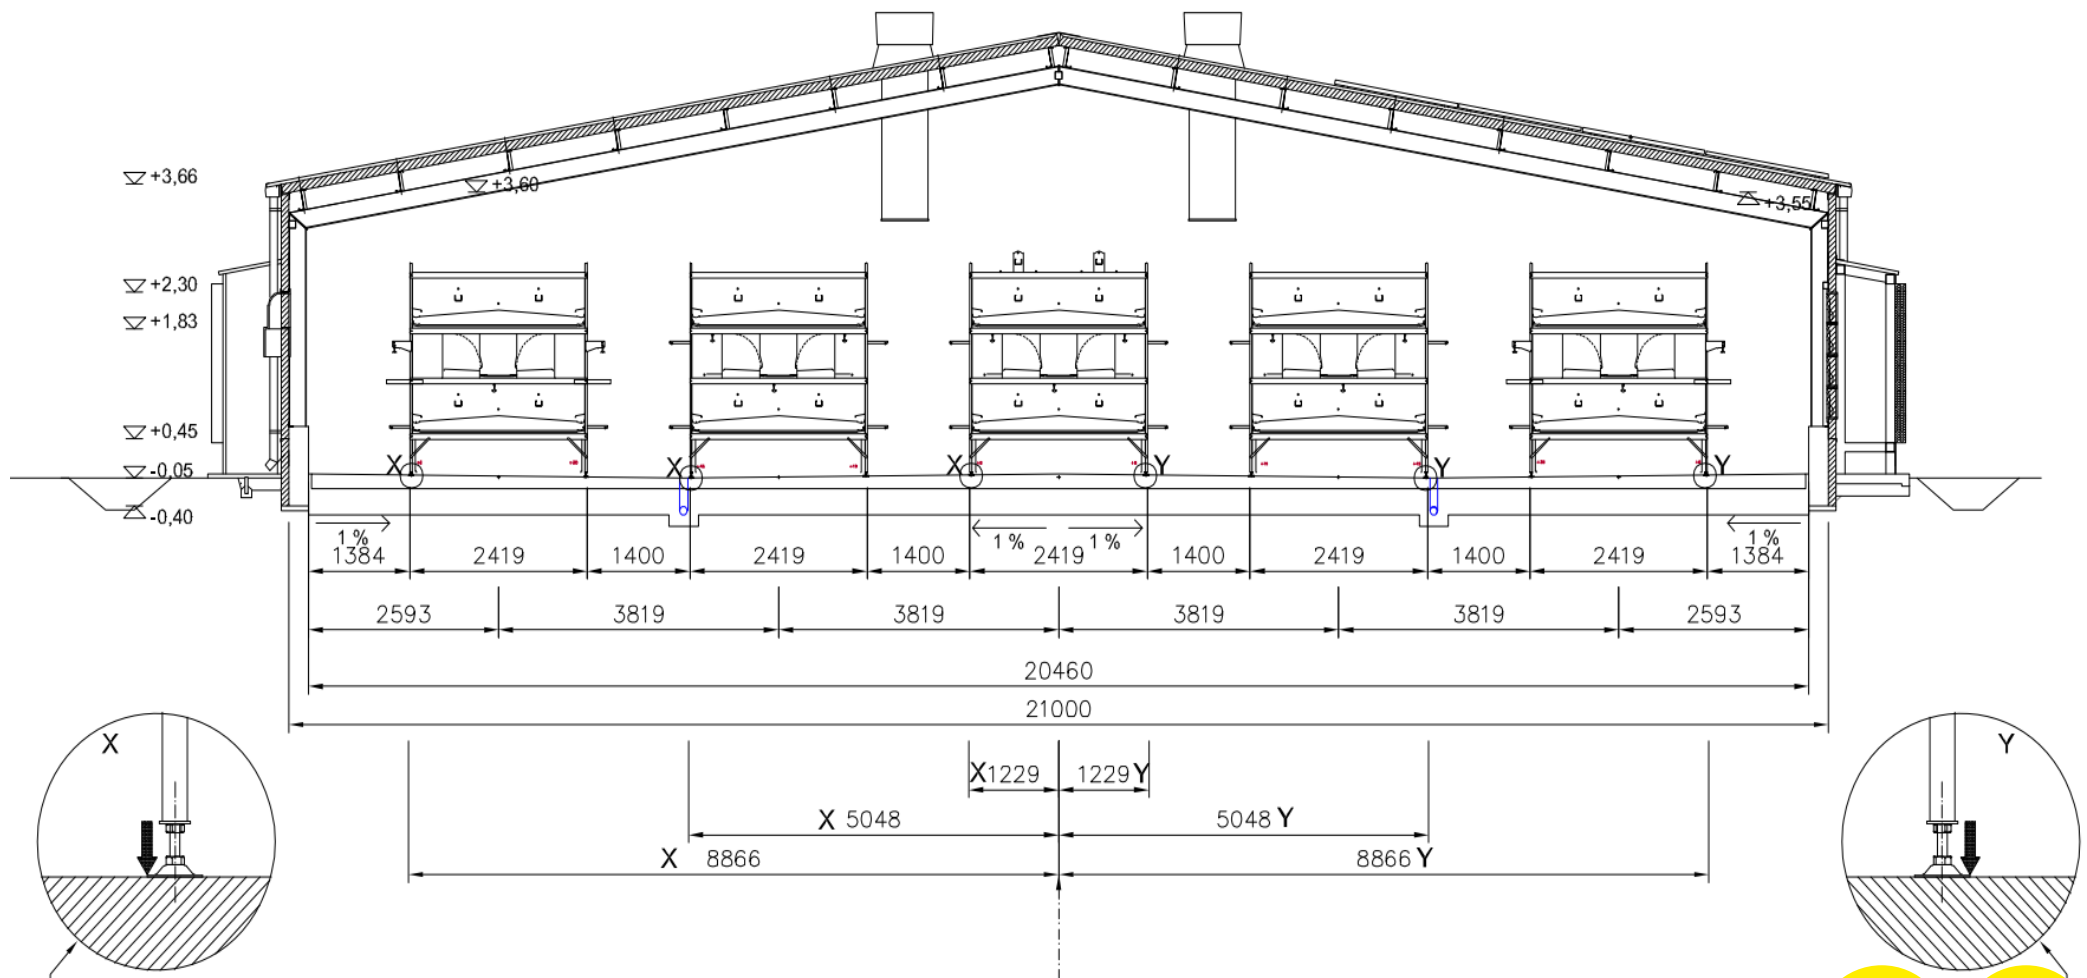

quality you can depend on

TECHNIKAI INFORMÁCIÓK

Volo - VLV PLUS

**MŰSZAKI
MEGOLDÁSOK**

**VILÁGÍTÁSI
RENDSZER**

PHOTO-VIDEO