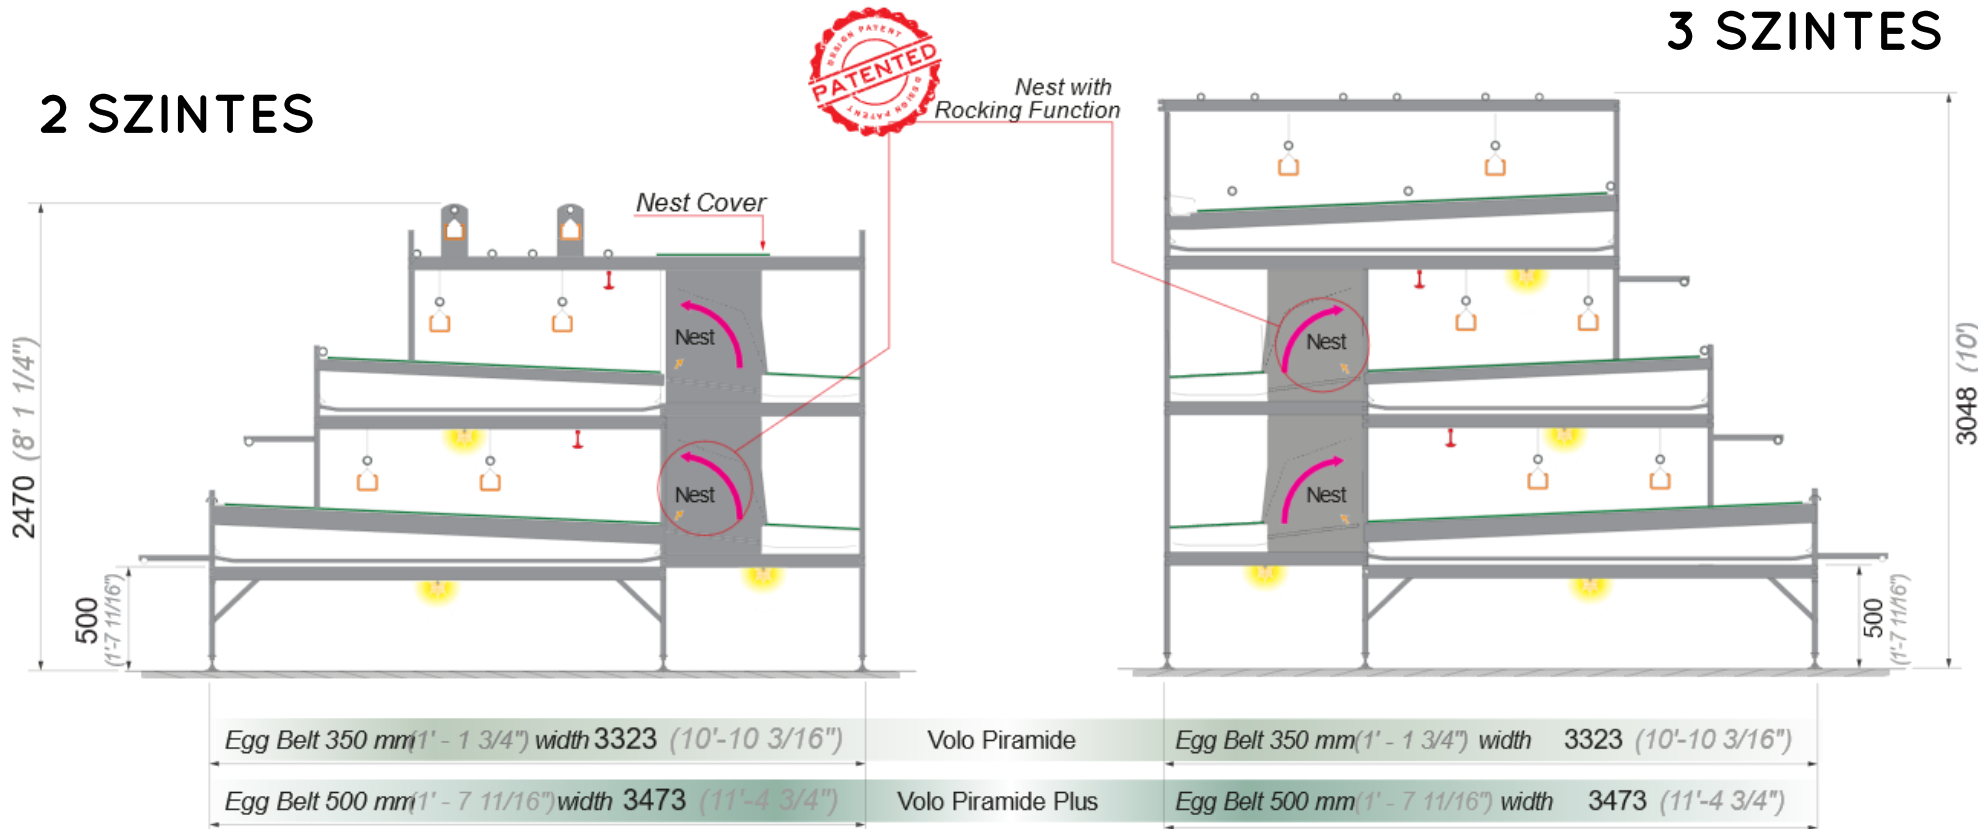

NEXT PAGE

quality you can depend on

TECHNIKAI INFORMÁCIÓK

Volo PIRAMIDE - Volo PIRAMIDE PLUS

3 SZINTES

2 SZINTES

USABLE AREA

Volo Piramide: 5.58 m² (56.83 ft²)

Volo Piramide Plus: 5.88 m² (63.29 ft²)

USABLE AREA

Volo Piramide: 7.4 m² (79.65 ft²)

Volo Piramide Plus: 7.7 m² (82.88 ft²)

MŰSZAKI
MEGOLDÁSOK

VILÁGÍTÁSI
RENDSZER

FOTO-VIDEO

quality you can depend on