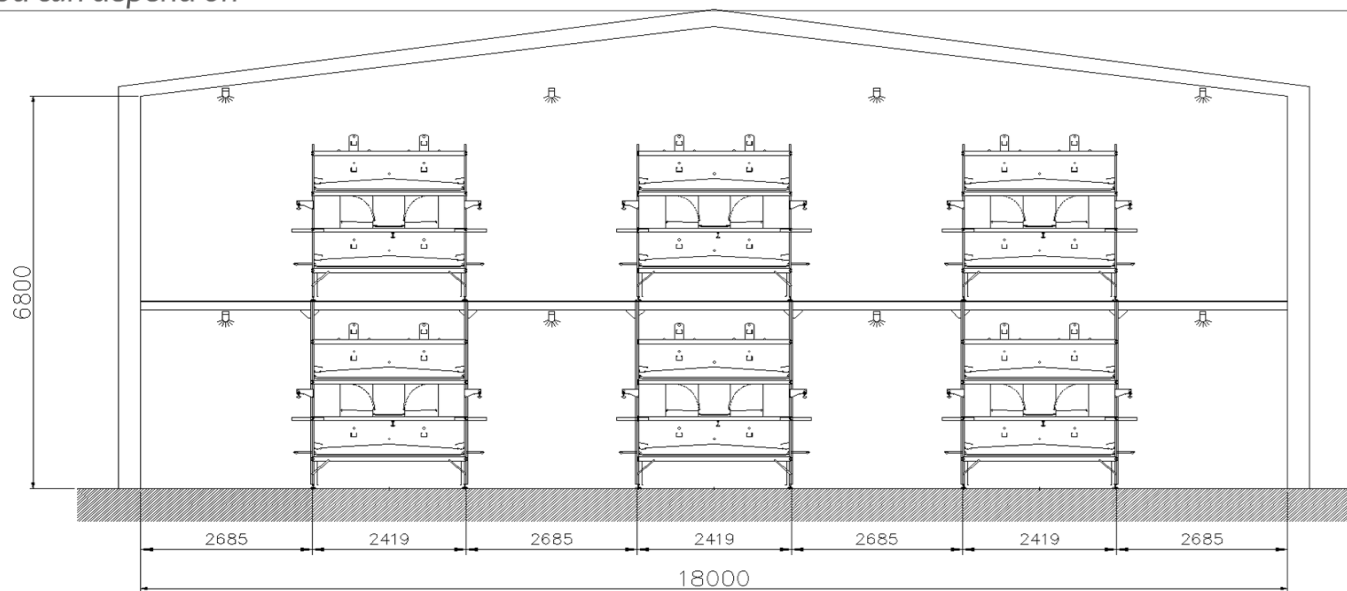

74 m hossz
18 m széles
6.8m ereszmagasság

VLV+
Férőhely: 47 231 tyúk
17.73 tyúk/m²

+15.8%

Piramide+
Férőhely: 54 708 tyúk
20.53 tyúk/m²

MŰSZAKI
MEGOLDÁSOK

LIGHTING SYSTEM

PHOTO-VIDEO

quality you can depend on